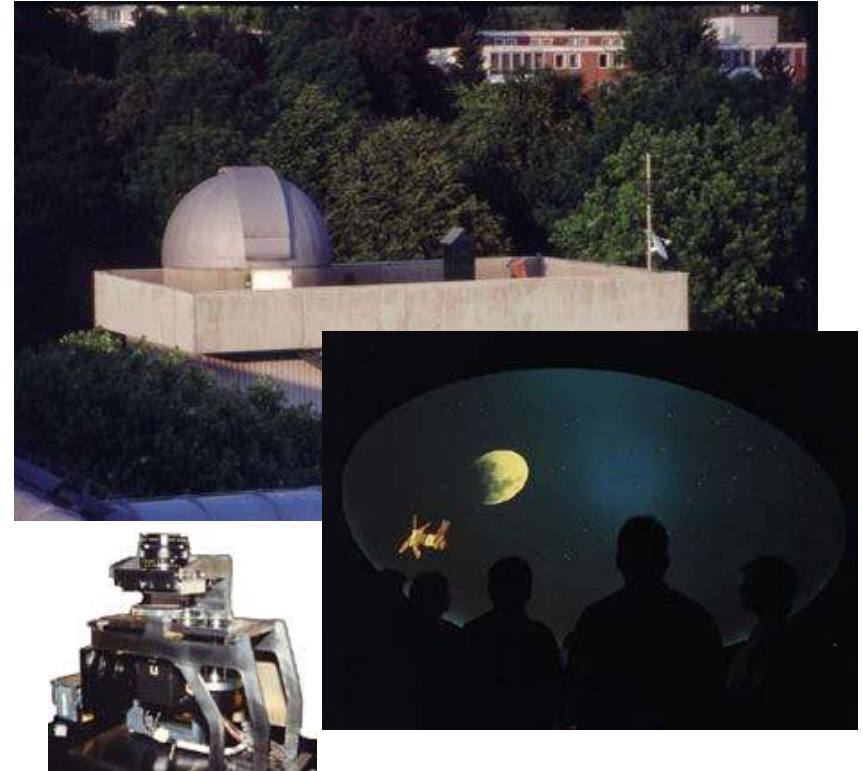

 Vonderau-Museum  
Fulda

Planetarium im Vonderau-Museum, Fulda

- 6 meter dome
- ZKP II
- 36 concentric seats
- Dataton automation
- Panorama, animation, zenith
- x/y slew
- Open to the public

Hans-Nüchter-Sternwarte, Fulda